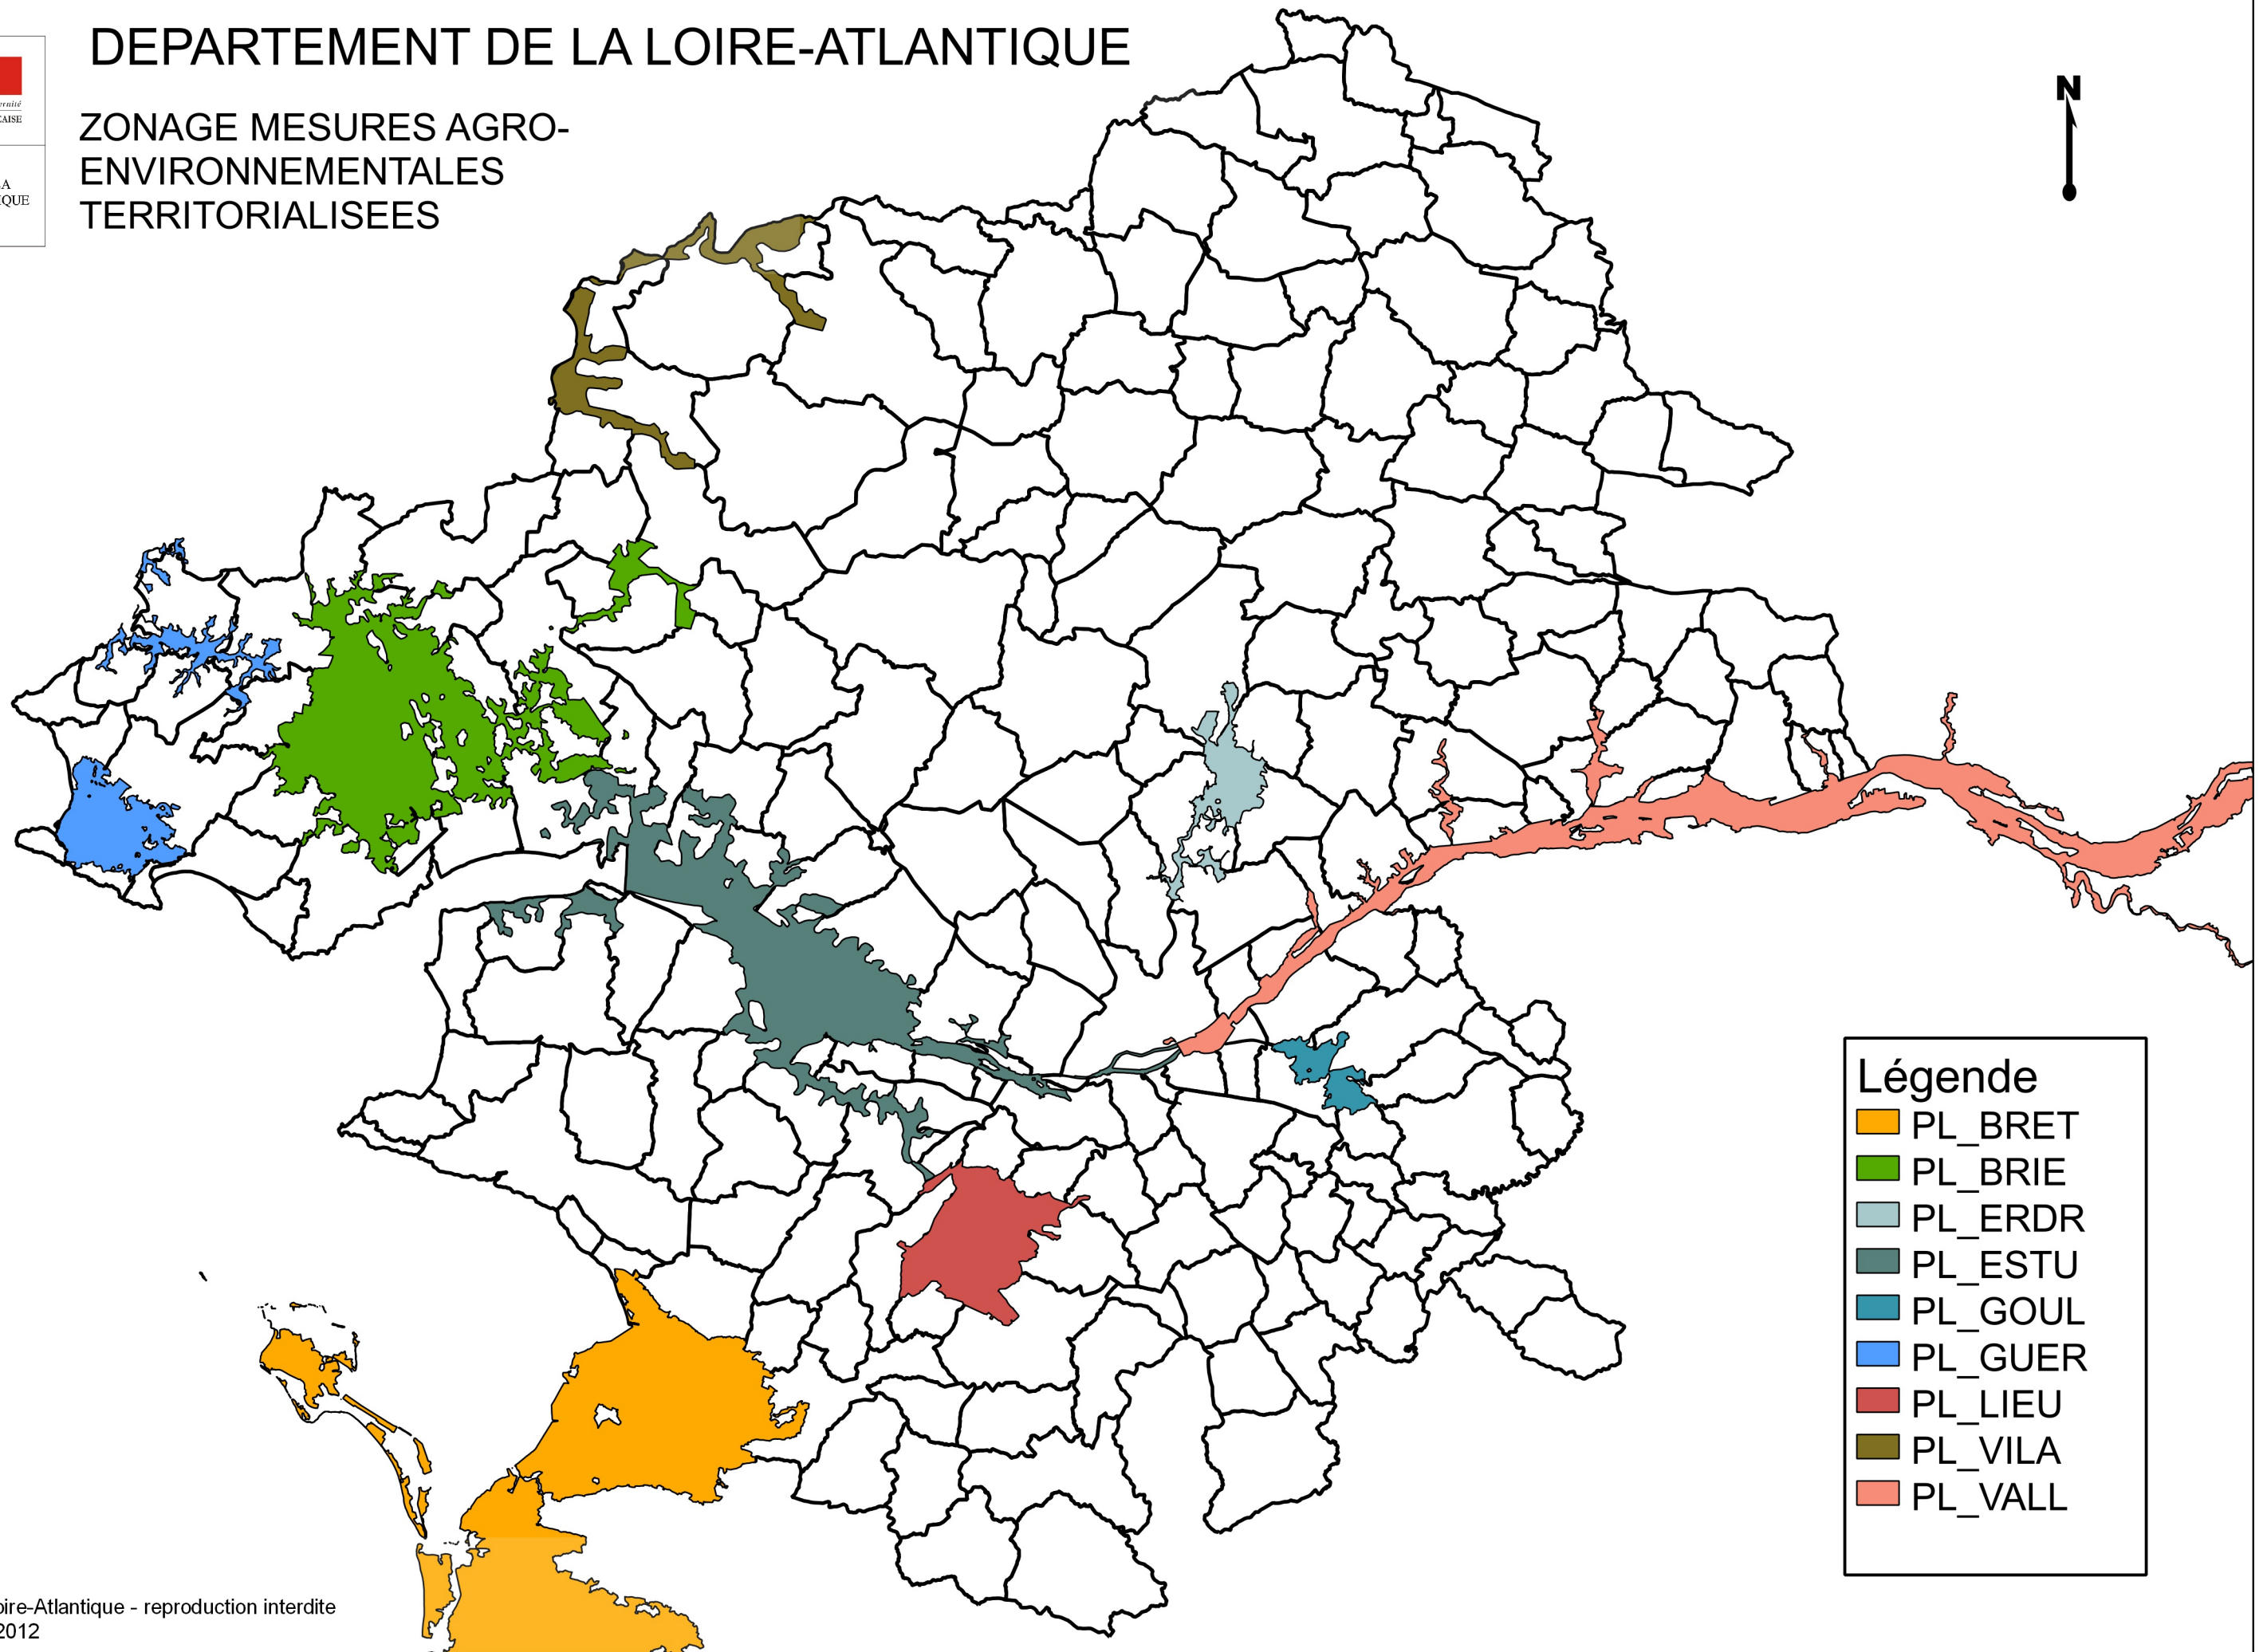

PRÉFET DE LA
LOIRE-ATLANTIQUE

DEPARTEMENT DE LA LOIRE-ATLANTIQUE

ZONAGE MESURES AGRO- ENVIRONNEMENTALES TERRITORIALISEES

Légende	
	PL_BRET
	PL_BRIE
	PL_ERDR
	PL_ESTU
	PL_GOUL
	PL_GUER
	PL_LIEU
	PL_VILA
	PL_VALL